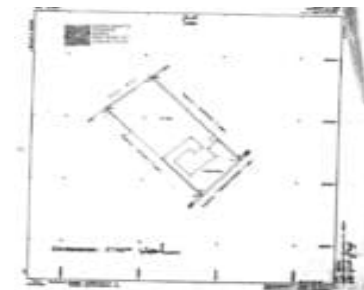

LOT DE TERRAIN IDÉAL POUR RÉSIDENCE FERMÉE - ACCÈS DIRECT À LA PLAGE

<https://immohajir.com>

échelle: 1/2500

700 MAD

Terrain Idéal pour Résidence Fermée - Opportunité Rare à Saisir Grand terrain parfaitement adapté pour la réalisation d'une résidence sécurisée ou d'un lotissement résidentiel. Emplacement stratégique, environnement calme, et fort potentiel de développement immobilier. Opportunité idéale pour promoteurs ou investisseurs.